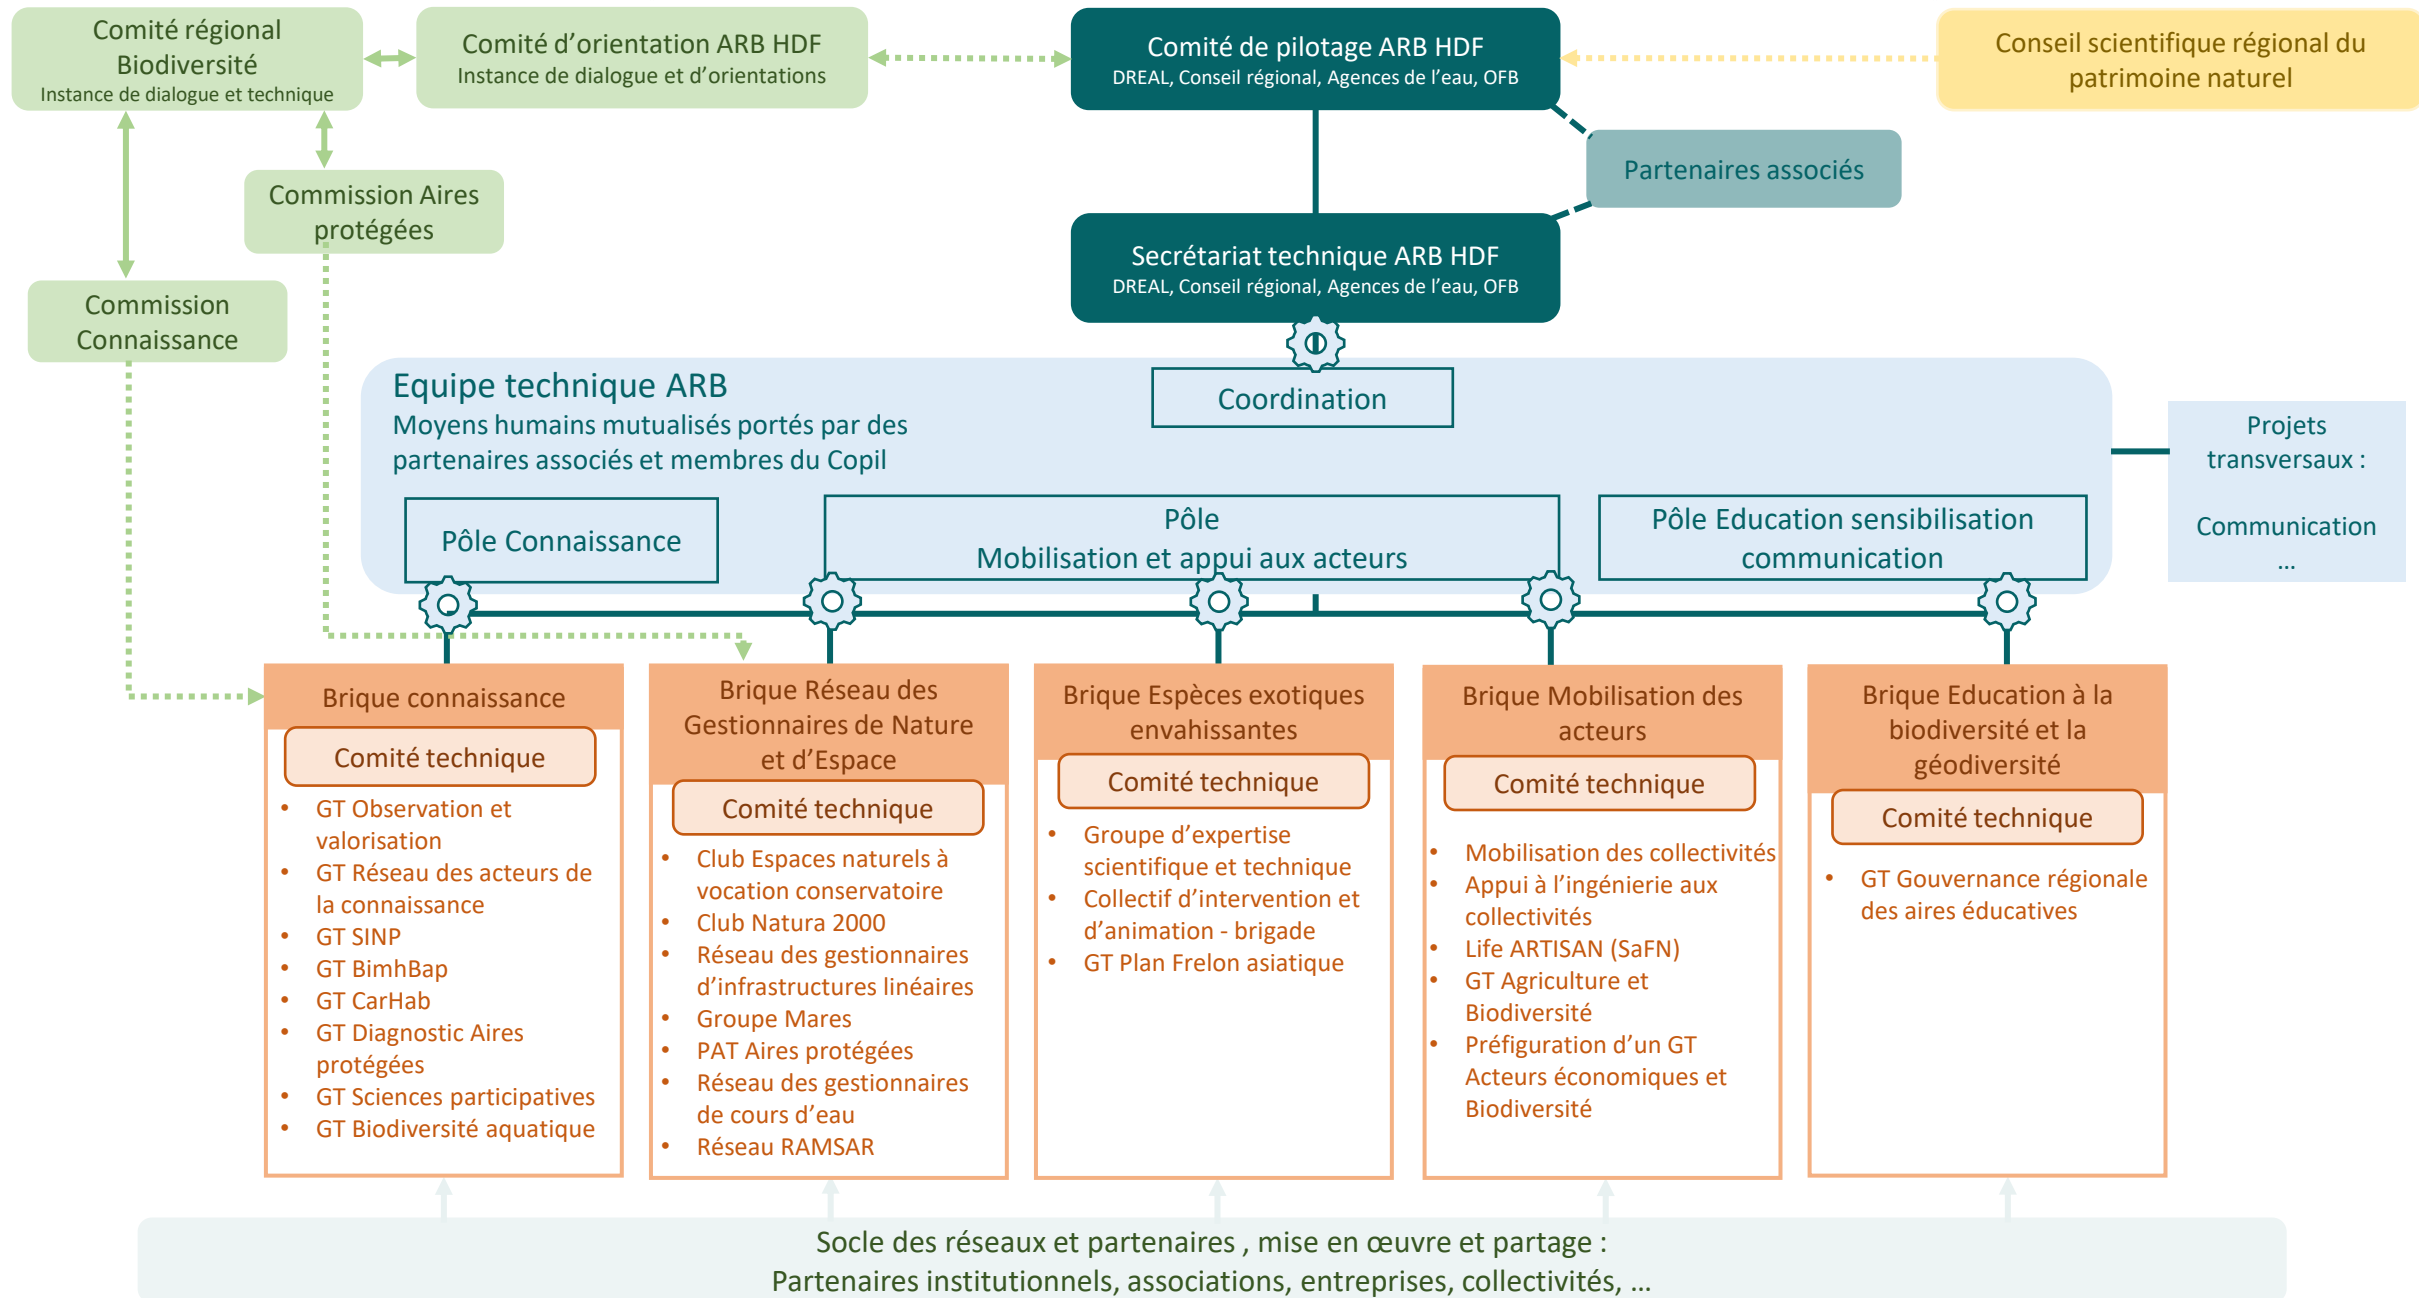

Organisation de l'ARB HdF