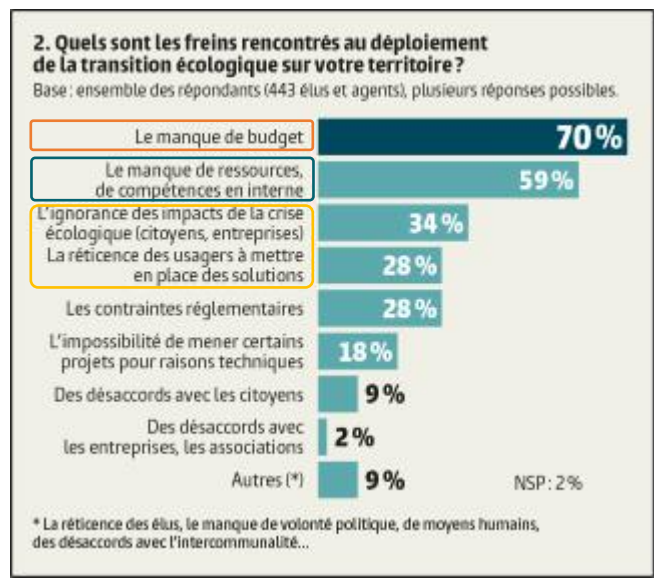

La transition écologique, la biodiversité, une priorité ?

Diagnostic des freins à l'engagement des collectivités

La Gazette, sept. 2022.