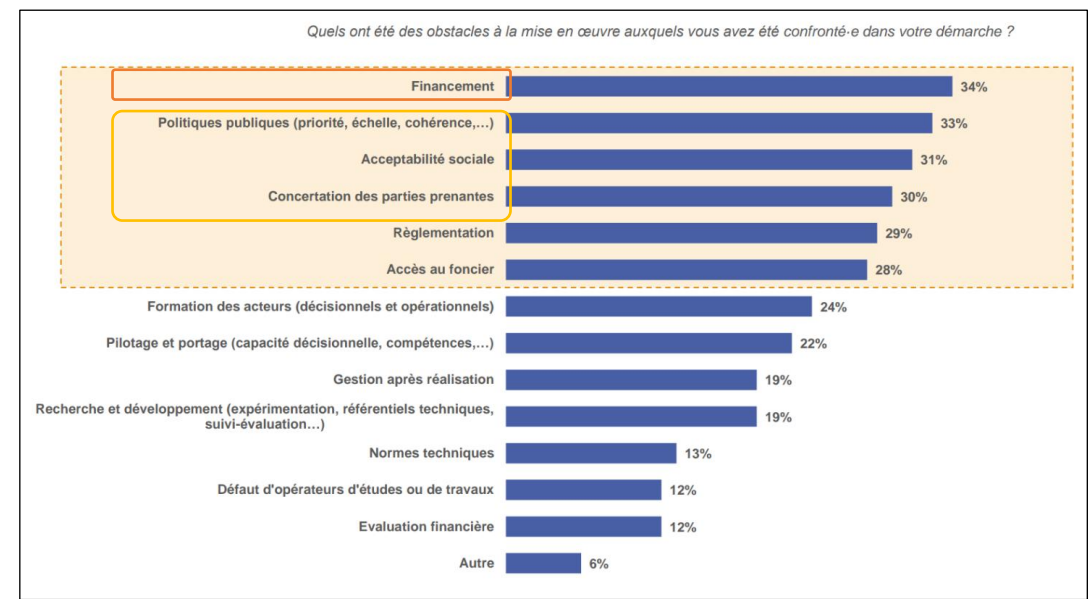

OFB, juil. 2021.