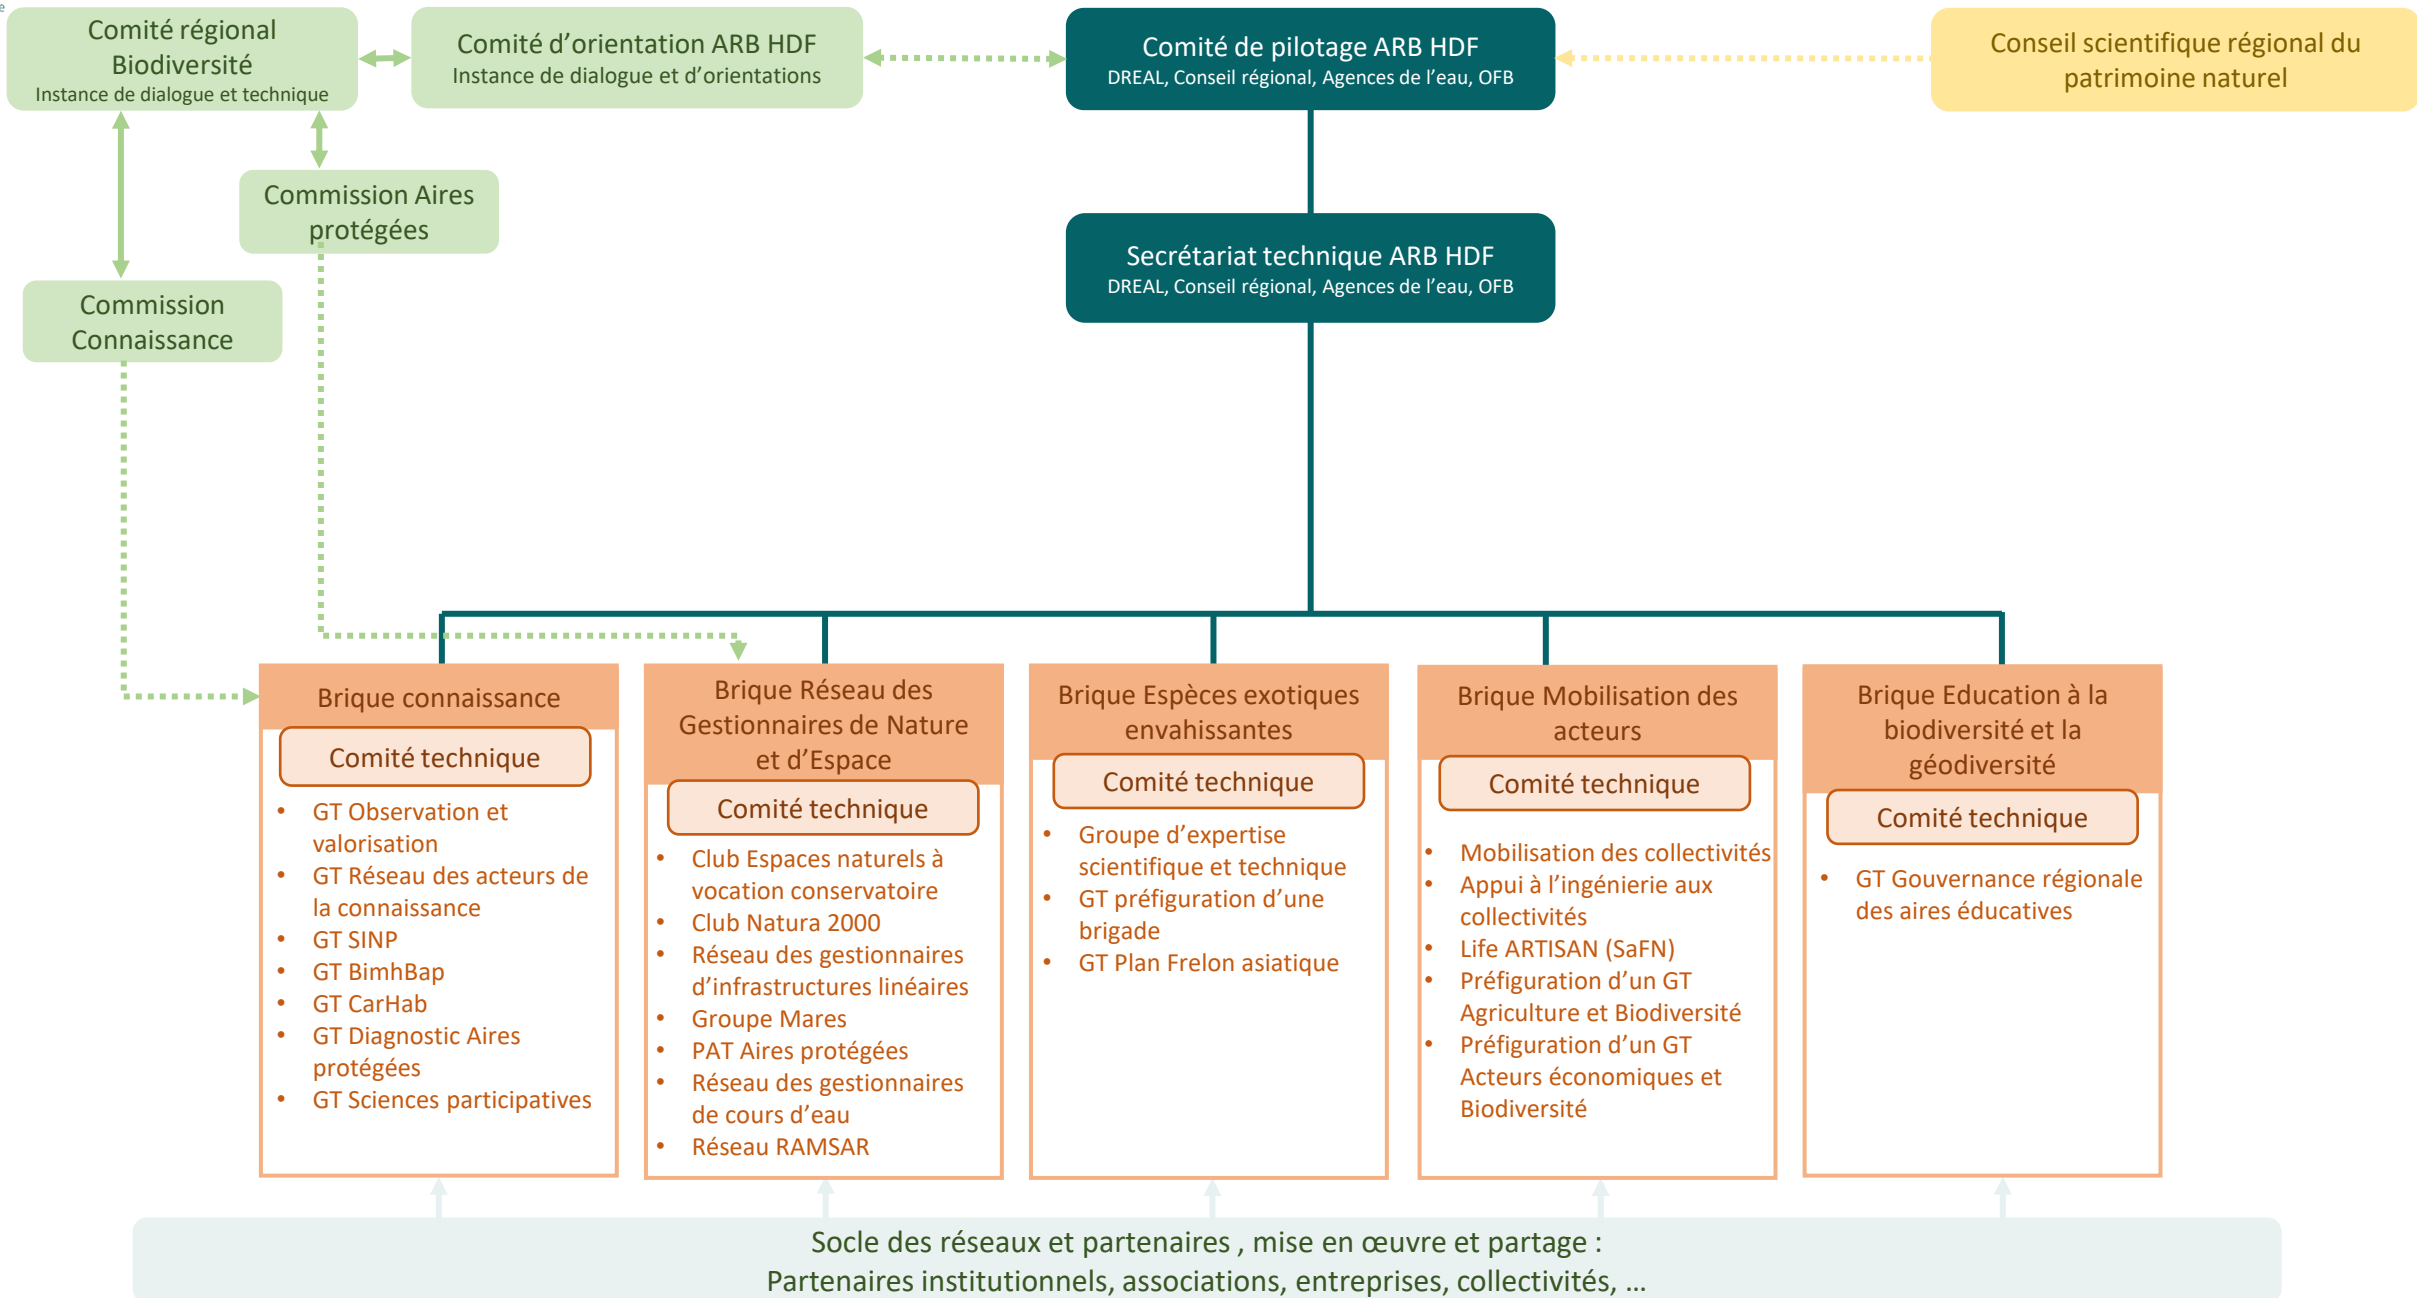

Organisation de l'ARB HdF